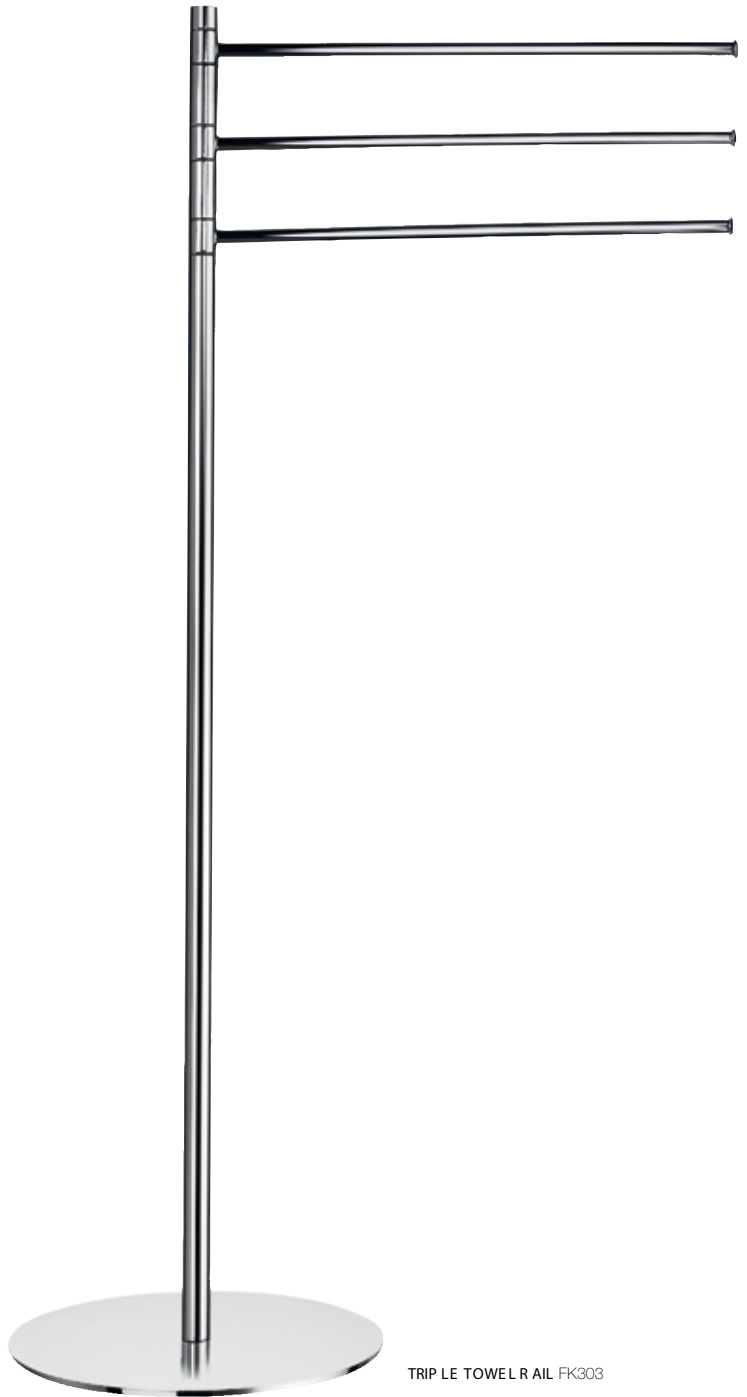

OUTLINE
BY Smedbo

Outline is available in brushed and polished chrome finish. The core material is solid brass.

This elegant range is extended by Outline Lite – a complementary range of products in polished and brushed stainless steel.

Outline and Outline Lite consist of free-standing accessories for use on their own or as the perfect accompaniment to other Smedbo ranges.

Outline finns att få med kromad yta och mattborstad krom. Kärnan består av mässing.

Outline ist in den Oberflächen Chrom und Mattchrom erhältlich. Der Kern besteht aus massivem Messing

Darüberhinaus ist die Serie Outline Lite in poliertem oder mattem Edelstahl eine sinnvolle Programmergänzung.

Beide Linien vertreten eine Kollektion freistehender Badaccessoires die individuell einsetzbar oder mit anderen Smedbo-Serien kombinierbar sind.

TOILET BRUSH/ROLL HOLDER FK302

TRIPLE TOWEL RAIL FK303

Core: