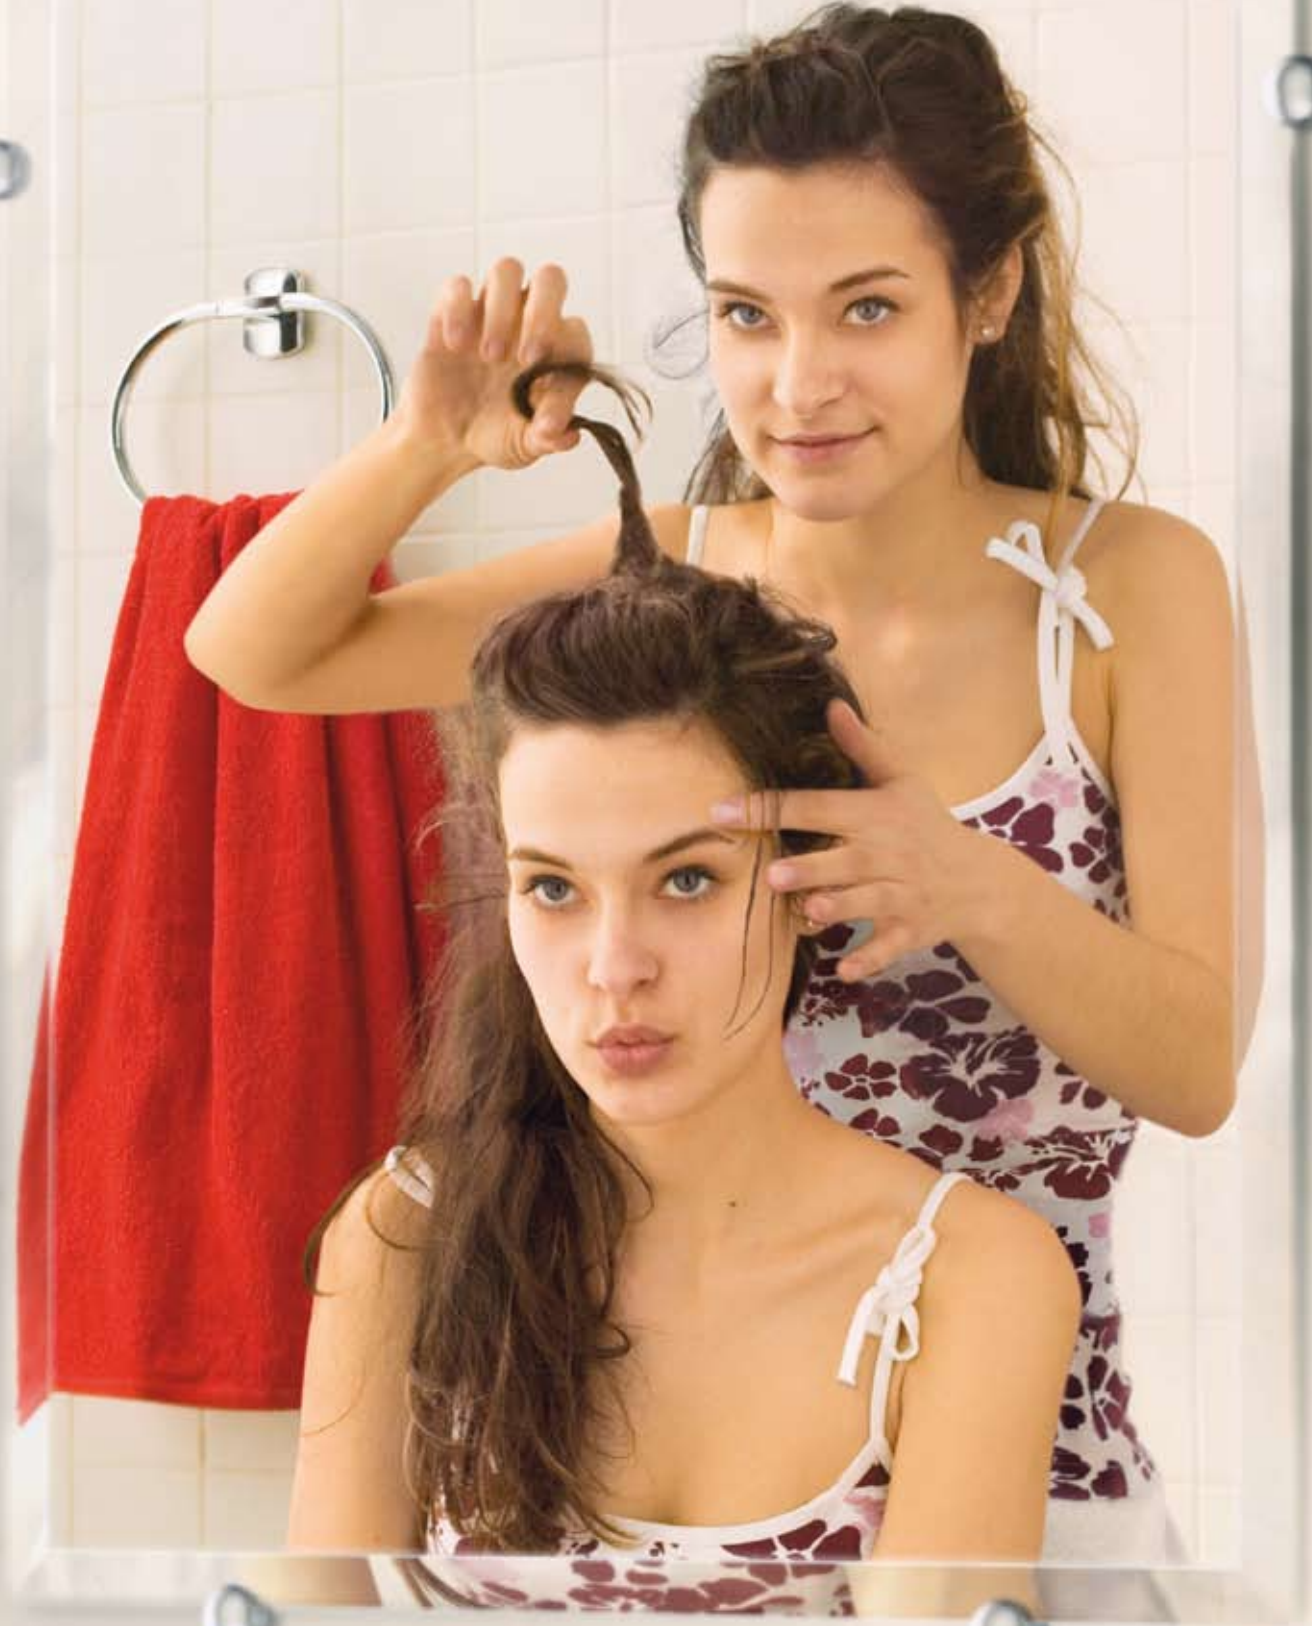

PRODUCTS IN PICTURE: MIRROR CK309 / QUADRUPLÉ HOOK CK359 / TOWEL RING CK344